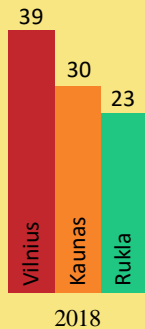

TOP 3 MIESTAI

Statistika pagal miestus